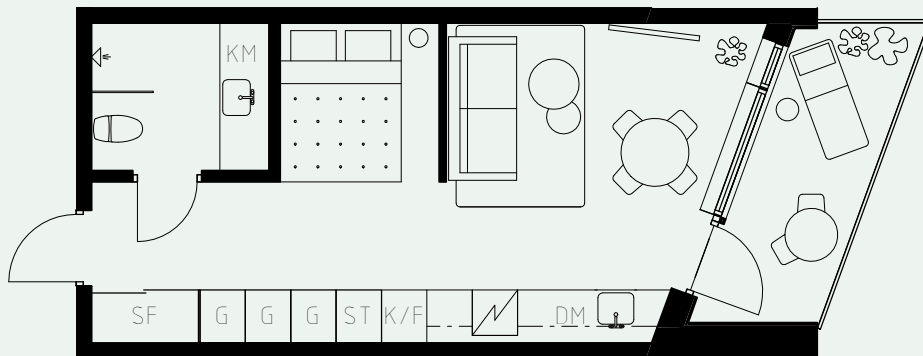

LÄGENHETSNUMMER: 1704

LÄGENHETSTYP: B5
STUDIO - 35 KVM
7 KVM BALKONG

KÖK: LINDBLOMSGRÖN
BADRUM: LINDBLOMSGRÖN
ALKOVVÄGG: 2M

TAKHÖJD:

WC / BAD CA 2,2 M
ENTRÉHALL CA 2,3 M
ALLRUM CA 2,6 M

LÖS INREDNING INGÅR EJ. VISSA AVVIKELSER KAN FÖREKOMMA.
TEKNISKA INSTALLATIONER VISAS EJ PÅ RITNING