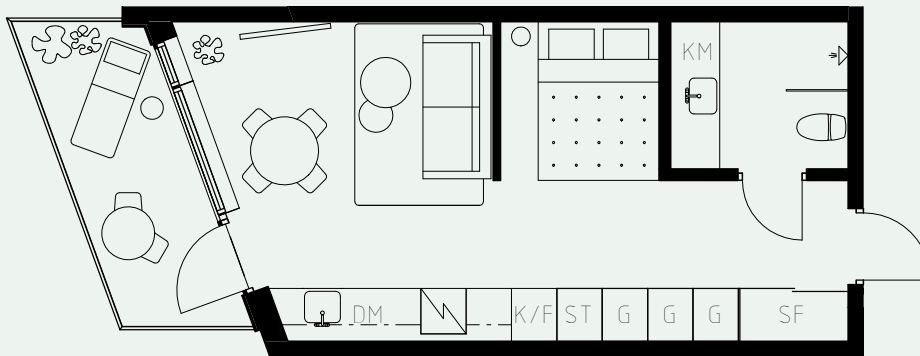

# LÄGENHETSNUMMER: 1706

LÄGENHETSTYP: B7  
STUDIO - 35 KVM  
7 KVM BALKONG

KÖK: LINDBLOMSGRÖN  
BADRUM: LINDBLOMSGRÖN  
ALKOVVÄGG: 2M

## TAKHÖJD:

WC / BAD CA 2,2 M  
ENTRÉHALL CA 2,3 M  
ALLRUM CA 2,6 M

LÖS INREDNING INGÅR EJ. VISSA AVVIKELSER KAN FÖREKOMMA.  
TEKNISKA INSTALLATIONER VISAS EJ PÅ RITNING