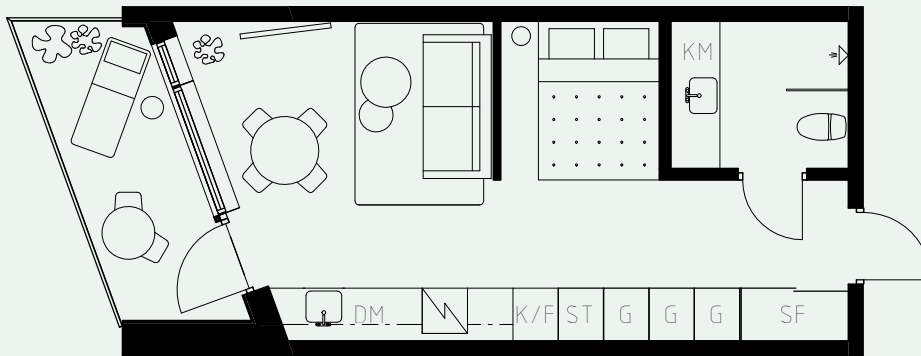

# LÄGENHETSNUMMER: 1707

LÄGENHETSTYP: B2  
STUDIO - 35 KVM  
7 KVM BALKONG

KÖK: LINDBLOMSGRÖN  
BADRUM: LINDBLOMSGRÖN

## TAKHÖJD:

WC / BAD CA 2,2 M  
ENTRÉHALL CA 2,3 M  
ALLRUM CA 2,6 M

LÖS INREDNING INGÅR EJ. VISSA AVVIKELSER KAN FÖREKOMMA.  
TEKNISKA INSTALLATIONER VISAS EJ PÅ RITNING