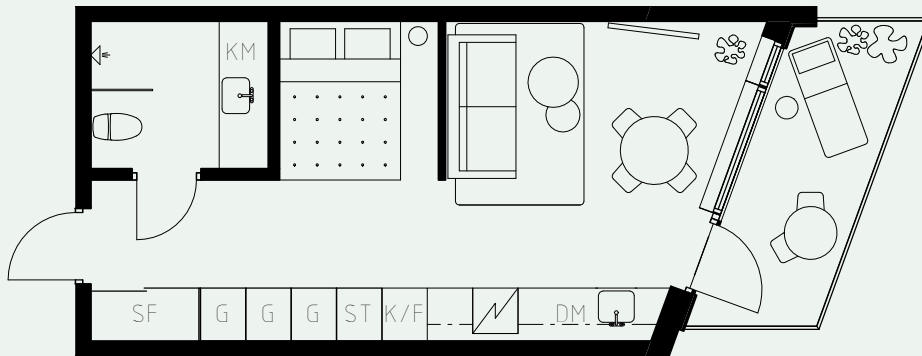

LÄGENHETSNUMMER: 1805

LÄGENHETSTYP: B6
STUDIO - 35 KVM
7 KVM BALKONG

KÖK: POLARVIT
BADRUM: POLARVIT
ALKOVVÄGG: 2M

TAKHÖJD:

WC / BAD CA 2,2 M
ENTRÉHALL CA 2,3 M
ALLRUM CA 2,6 M

LÖS INREDNING INGÅR EJ. VISSA AVVIKELSER KAN FÖREKOMMA.
TEKNISKA INSTALLATIONER VISAS EJ PÅ RITNING