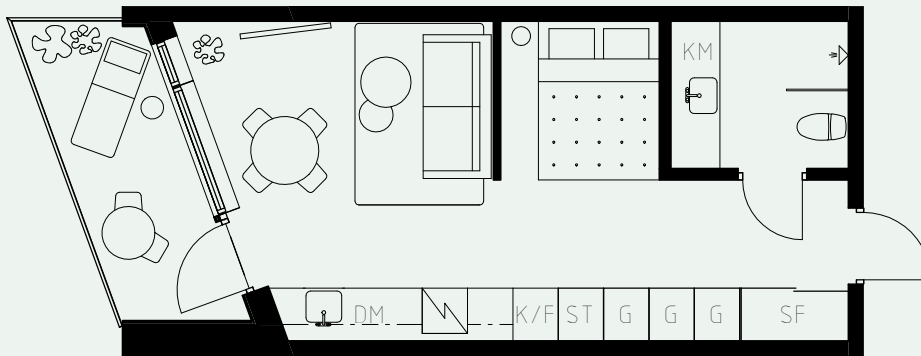

# LÄGENHETSNUMMER: 1807

LÄGENHETSTYP: B2  
STUDIO - 35 KVM  
7 KVM BALKONG

KÖK: DIMGRÅ  
BADRUM: DIMGRÅ  
ALKOVVÄGG: 2M

## TAKHÖJD:

WC / BAD CA 2,2 M  
ENTRÉHALL CA 2,3 M  
ALLRUM CA 2,6 M

LÖS INREDNING INGÅR EJ. VISSA AVVIKELSER KAN FÖREKOMMA.  
TEKNISKA INSTALLATIONER VISAS EJ PÅ RITNING