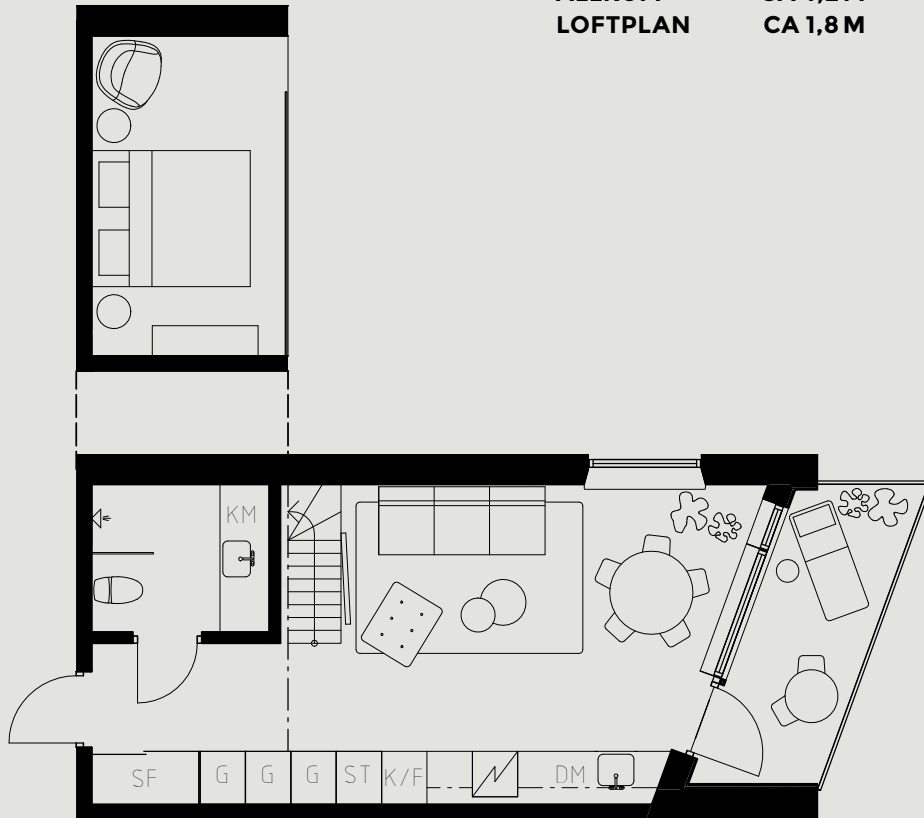

LÄGENHETSNUMMER: 1901

LÄGENHETSTYP: A3
STUDIO - 35 KVM + 11 KVM BIAREA
7 KVM BALKONG

KÖK: DIMGRÅ
BADRUM: DIMGRÅ

TAKHÖJD:
WC / BAD CA 2,2 M
ENTRÉHALL CA 2,2 M
ALLRUM CA 4,2 M
LOFTPLAN CA 1,8 M

LÖS INREDNING INGÅR EJ. VISSA AVVIKELSER KAN FÖREKOMMA.
TEKNISKA INSTALLATIONER VISAS EJ PÅ RITNING