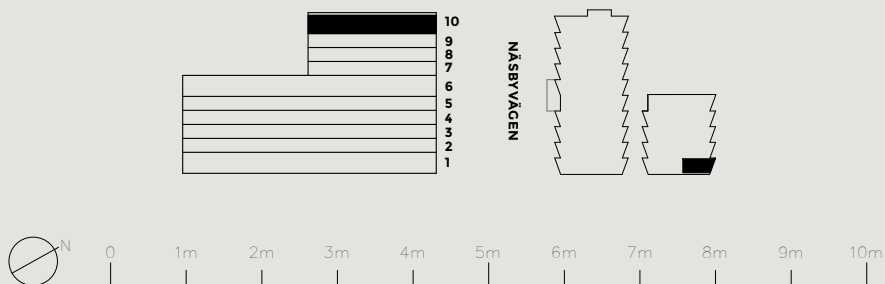

# LÄGENHETSNUMMER: 1905

LÄGENHETSTYP: A5  
STUDIO - 35 KVM + 11 KVM BIAREA  
7 KVM BALKONG

KÖK: POLARVIT  
BADRUM: LINDBLOMSGRÖN

TAKHÖJD:  
WC / BAD CA 2,2 M  
ENTRÉHALL CA 2,2 M  
ALLRUM CA 4,2 M  
LOFTPLAN CA 1,8 M