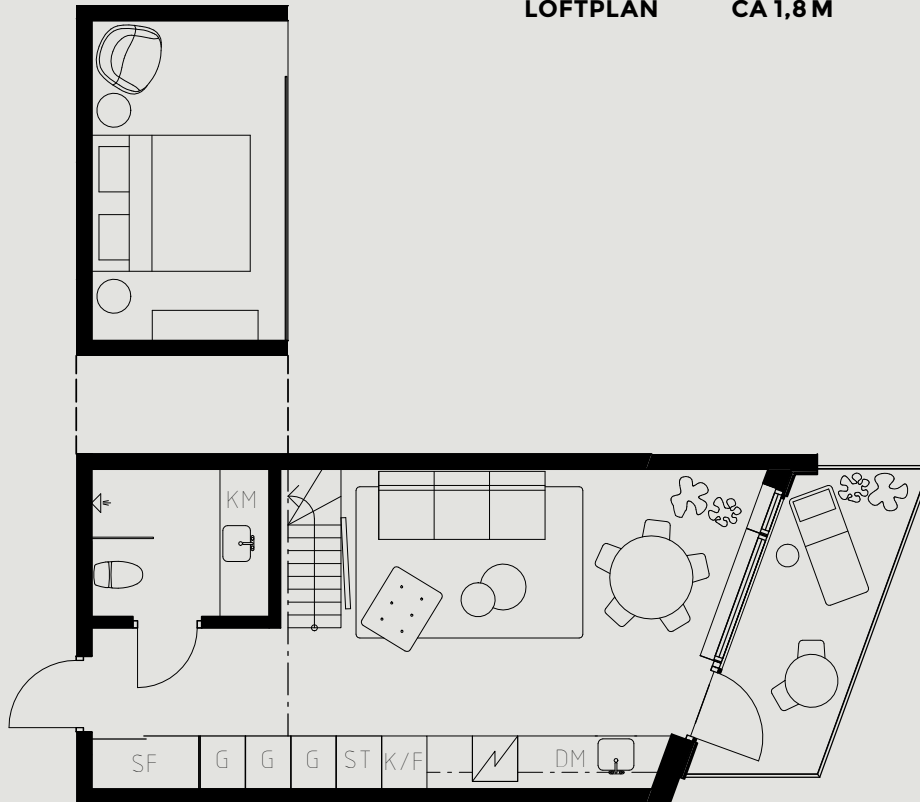

# LÄGENHETSNUMMER: 1905

LÄGENHETSTYP: A5  
STUDIO - 35 KVM + 11 KVM BIAREA  
7 KVM BALKONG

KÖK: POLARVIT  
BADRUM: LINDBLOMSGRÖN

TAKHÖJD:  
WC / BAD CA 2,2 M  
ENTRÉHALL CA 2,2 M  
ALLRUM CA 4,2 M  
LOFTPLAN CA 1,8 M