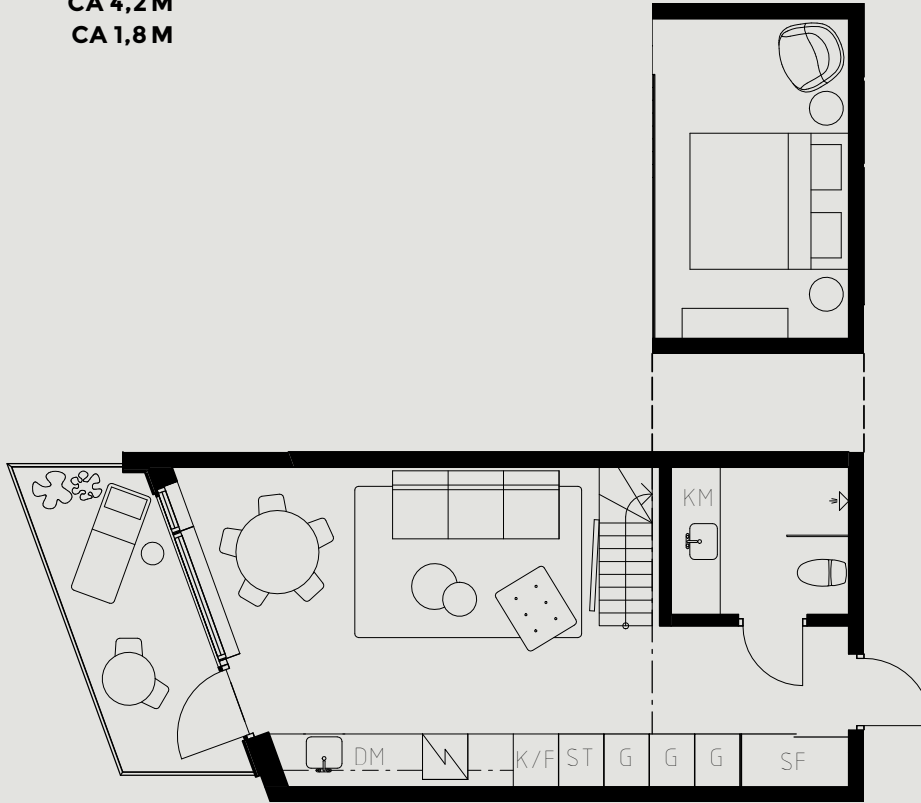

LÄGENHETSNUMMER: 1906

LÄGENHETSTYP: A6
STUDIO - 35 KVM + 11 KVM BIAREA
7 KVM BALKONG

KÖK: DIMGRÅ
BADRUM: DIMGRÅ

TAKHÖJD:

WC / BAD CA 2,2 M
ENTRÉHALL CA 2,2 M
ALLRUM CA 4,2 M
LOFTPLAN CA 1,8 M

LÖS INREDNING INGÅR EJ. VISSA AVVIKELSER KAN FÖREKOMMA.
TEKNISKA INSTALLATIONER VISAS EJ PÅ RITNING