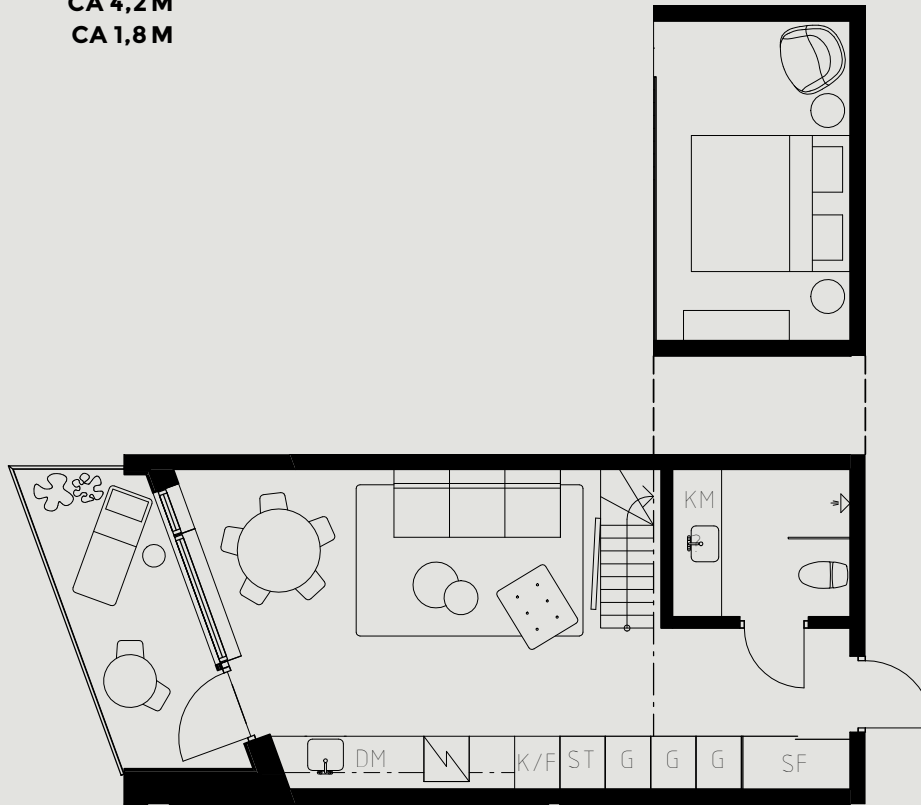

# LÄGENHETSNUMMER: 1908

LÄGENHETSTYP: A1  
STUDIO - 35 KVM + 11 KVM BIAREA  
7 KVM BALKONG

KÖK: SAFIRBLÅ  
BADRUM: SAFIRBLÅ

## TAKHÖJD:

WC / BAD CA 2,2 M  
ENTRÉHALL CA 2,2 M  
ALLRUM CA 4,2 M  
LOFTPLAN CA 1,8 M

LÖS INREDNING INGÅR EJ. VISSA AVVIKELSER KAN FÖREKOMMA.  
TEKNISKA INSTALLATIONER VISAS EJ PÅ RITNING